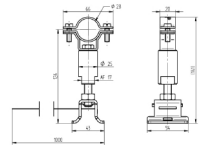

ELIT

Nedlederfeste til HVC85 m/Ø300mm bånd

Nedlederfeste med opp til Ø300mm festebånd for feste av høyspentkabel HVC-85 til master og rør

Teknisk beskrivelse

Nedlederfeste / Rørklemme med festebånd opptil Ø 300mm med lederfeste for HVC-85 leder for montering på master og rør.

Materiale i rørklemme: rustfritt stål A2

Spennstropp (lengde x tykkelse): 22 x 0,4 mm for rør opptil Ø 300 mm

Materiale i avstandsstykke: aluminium

Materiale i lederfeste: rustfritt stål A2

Passform i lederfeste: Ø 28 mm

Høyde på lederens føring: 100 mm

Produsert i henhold til EN 62561-4.

Fordeler:

Kan festes til et stort utvalg master og rør med diameter opp til 300mm

Laget i rustfritt stål A2 og gir 100mm avstand til underlag

Raskt og enkelt å feste og for universalt bruk

Produsert i henhold til EN 62561-4

Produktnavn/ Art.nr/ El. nummer/ GTIN	ELIT NLF-HV85-100mm-FB22mm-ø300mm-A2/ 40170078/ / 7070810036318
I henhold til:	DIN EN 62561-4
Monteringstype leder	Med skruklemme
Egnet for rundleder diameter fra/til	28 - 28 Millimeter
Materiale i holder	Rustfritt stål 304 (V2A)
Monteringstype holder	Spennbånd
Materiale i bærere	Rustfritt stål 304 (V2A)
Materiale sadler / festeklemmer	Rustfritt stål 304 (V2A)
Materiale underdel	Rustfritt stål 304 (V2A)
Rørfastspenningsområde	30 - 300 Millimeter
Veggavstand	100 - 100 Millimeter
Byggehøyde for lederholder	141 Millimeter